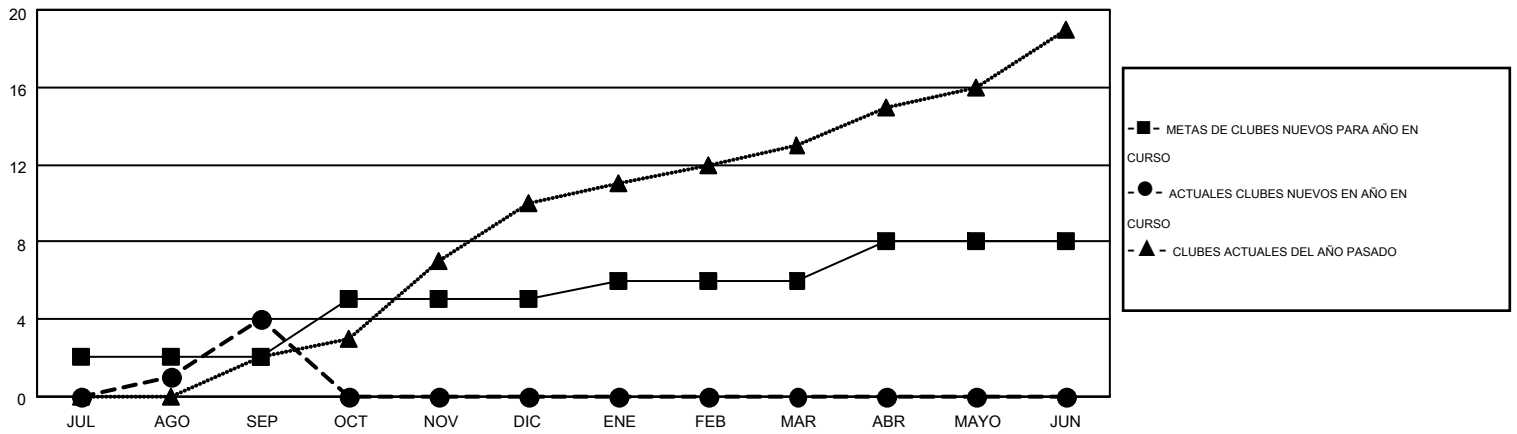

# MONTHLY MEMBERSHIP PROGRESS REPORT

Results as of: 9/30/2015

Multiple District H

LOCATION: PERU

GMT: JAIME GARCÍA CEPEDA

GMT DE AE 3

Clubes					socios				
RESULTADOS DE 2015-2016					RESULTADOS DE 2015-2016				
TRIMESTRE	META DE CLUBES NUEVOS	NUEVOS CLUBES	CLUBES DADOS DE BAJA	GANANCIA/PÉRDIDA NETA	TRIMESTRE	META DE SOCIOS NUEVOS	SOCIOS FUNDADORES Y NUEVOS SOCIOS AÑADIDOS	SOCIOS DADOS DE BAJA	GANANCIA/PÉRDIDA NETA
JUL/AGO/SEP	2	4	0	4	JUL/AGO/SEP	90	348	312	36
OCT/NOV/DIC	3	0	0	0	OCT/NOV/DIC	126	0	0	0
ENE/FEB/MAR	1	0	0	0	ENE/FEB/MAR	55	0	0	0
ABR/MAYO/JUN	2	0	0	0	ABR/MAYO/JUN	61	0	0	0

METAS Y CIFRA ACUMULATIVA DE CLUBES NUEVOS

METAS Y CIFRA ACUMULATIVA DE SOCIOS

CLUBES DADOS DE BAJA: 0	81 CLUBS OF 271 AÑADIERON 1 O MÁS SOCIOS NUEVOS	<u>DISTRIBUCIÓN POR SEXO</u>	
SOCIOS DADOS DE BAJA		MASCULINO	3,241 (51.33%)
FALLECIDOS 13	<a href="#">CLIC AQUÍ PARA DATOS DE SALUD DE CLUB</a>	FEMENINO	3,073 (48.67%)
CLUB CANCELADO 0		SOCIOS EN UNIDAD FAMILIAR	2,136
OTRO 299		CABEZA DE FAMILIA	877
TOTAL 312		NO ES CABEZA DE FAMILIA	1,259