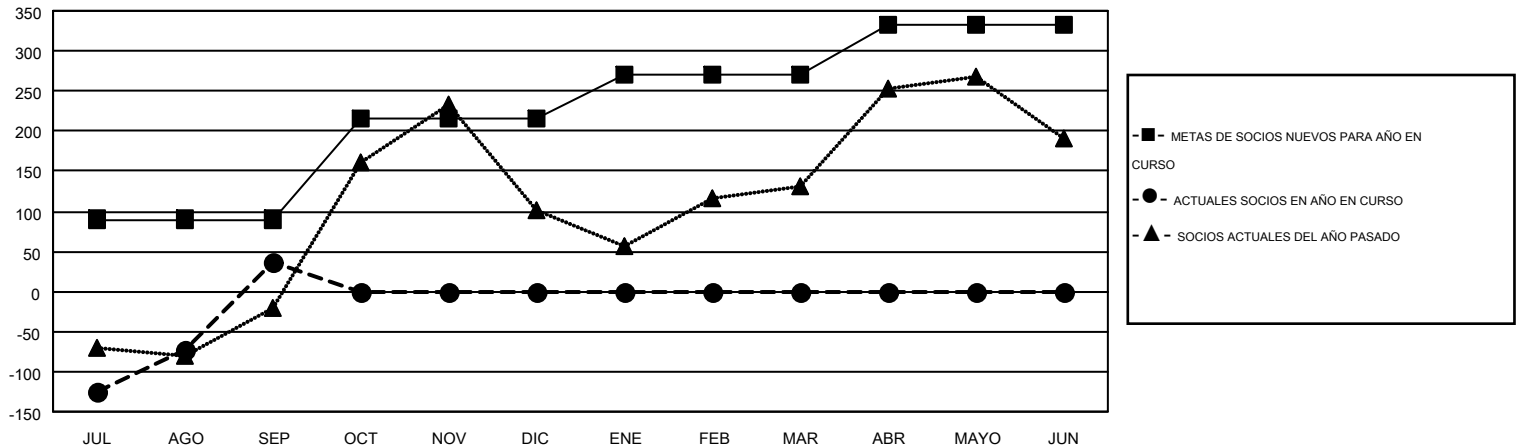

# MONTHLY MEMBERSHIP PROGRESS REPORT

Results as of: 9/30/2015

Multiple District H

LOCATION: PERU

GMT: JAIME GARCÍA CEPEDA

GMT DE AE 3

Clubes					socios				
RESULTADOS DE 2015-2016					RESULTADOS DE 2015-2016				
TRIMESTRE	META DE CLUBES NUEVOS	NUEVOS CLUBES	CLUBES DADOS DE BAJA	GANANCIA/PÉRDIDA NETA	TRIMESTRE	META DE SOCIOS NUEVOS	SOCIOS FUNDADORES Y NUEVOS SOCIOS AÑADIDOS	SOCIOS DADOS DE BAJA	GANANCIA/PÉRDIDA NETA
JUL/AGO/SEP	2	4	0	4	JUL/AGO/SEP	90	348	312	36
OCT/NOV/DIC	3	0	0	0	OCT/NOV/DIC	126	0	0	0
ENE/FEB/MAR	1	0	0	0	ENE/FEB/MAR	55	0	0	0
ABR/MAYO/JUN	2	0	0	0	ABR/MAYO/JUN	61	0	0	0

METAS Y CIFRA ACUMULATIVA DE CLUBES NUEVOS

METAS Y CIFRA ACUMULATIVA DE SOCIOS

CLUBES DADOS DE BAJA: 0	81 CLUBS OF 271 AÑADIERON 1 O MÁS SOCIOS NUEVOS	<u>DISTRIBUCIÓN POR SEXO</u>	
SOCIOS DADOS DE BAJA		MASCULINO	3,241 (51.33%)
FALLECIDOS 13	<a href="#">CLIC AQUÍ PARA DATOS DE SALUD DE CLUB</a>	FEMENINO	3,073 (48.67%)
CLUB CANCELADO 0		SOCIOS EN UNIDAD FAMILIAR	2,136
OTRO 299		CABEZA DE FAMILIA	877
TOTAL 312		NO ES CABEZA DE FAMILIA	1,259